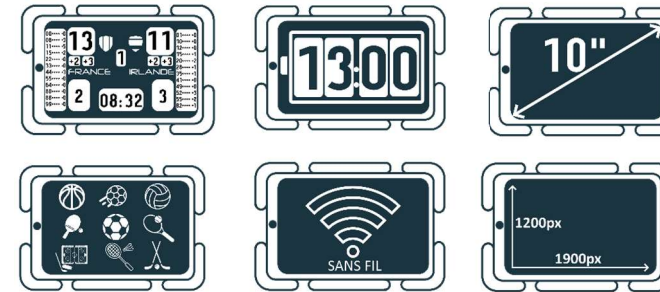

BASKETBALL - HANDBALL - VOLLEYBALL - TENNIS - TISCHTENNIS -
BADMINTON - FUTSAL - RINK HOCKEY- FLOORBALL ...

Funktionsprinzip

Lieferumfang

- 1 Touchscreen Bedienpult SPORTAB
- 1 Verbindungsbox
- Netzteil
- Transport und Aufbewahrungskoffer

Technische Beschreibung

Anwendungsbereich:	Innen
Steuerung:	Funk oder Kabel
Displaygröße:	10,1"
Auflösung:	1900x1200 Pixeln
Farbenanzahl:	16 Mio.
Anschlüsse:	USB, Wi-Fi, Bluetooth, ANT+
Abmessungen:	245.2 x 149.4 x 7.5 mm
Außenfläche:	ABS-Kunststoff (für Sturzsicherheit), rutschfestes Silikon
Displayschutz:	3-schichtiger Displayschutz, austauschbar
Halterung:	360 Grad Rotation-Halterung oder Handschlaufe einstellbar
Gewicht:	825 g
Laufzeit:	bis zu 13 Std.
Stromversorgung:	100-240V / 50-60Hz

Spezifisches Touchscreen Bedienpult für die Eingabe der Spielergebnisse und Steuerung der Stramatel Multisport-Anzeigetafeln. Intuitiv werden die vorprogrammierten Sportprogramme verwendet oder die Parameter können individuell sehr einfach geändert werden. Bilder wie Vereinslogos können zur Illustration hinzugefügt werden.

Mit einer Internetverbindung ist ein automatisches Software-Update bei Regeländerungen möglich.

Die Verbindung zwischen dem Bedienpult und der Anzeigetafel wird über eine Box hergestellt.

Das SPORTAB ist robust und stoßfest, mit austauschbarem Displayschutz. Mit einer Akkulaufzeit von 13 Stunden, kann es einen ganzen Tag benützt werden.