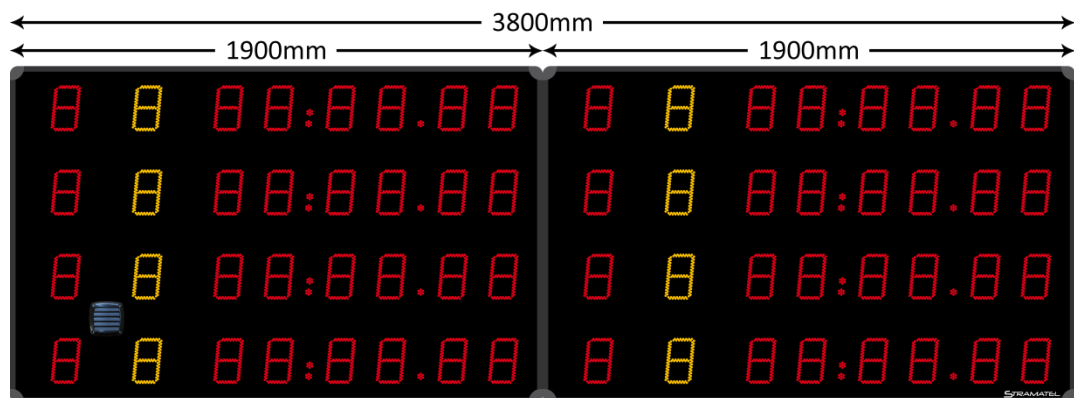

### TABLEAU D’AFFICHAGE DES RESULTATS PC 16.8.8

Photo non contractuelle

### Composition

- 1 affichage composé de 2 modules
- 1 câble secteur souple 50m
- 1 câble de contrôle
- 1 boîtier de jonction mural

### Descriptif technique

<b>Utilisation :</b>	Intérieure
<b>Transmission :</b>	filaire
<b>Dimensions :</b>	3800 x 1200 x 90 mm ( 2 modules de 1900 x 1200 x 90 2 x (1900 x 600 x 90 mm) + 2 x (1900 x 900 x 90 mm)
<b>Poids :</b>	65 kg
<b>Lisibilité :</b>	90 m
<b>Tailles des chiffres :</b>	16 cm
<b>Alimentation :</b>	230 v 50/60hz

### Affichage

**Ordre d'arrivée :** 8x1 chiffres de 16cm

**Chronométrage :** 8 x 6 chiffres rouges LED (16 cm)

**Numéro de la ligne :** 8 x 1 chiffres LED ambres (16 cm)

**Nombre de couleurs :** 2

Affichage des résultats pour compétitions de natation, waterpolo, natation synchronisée et plongeon