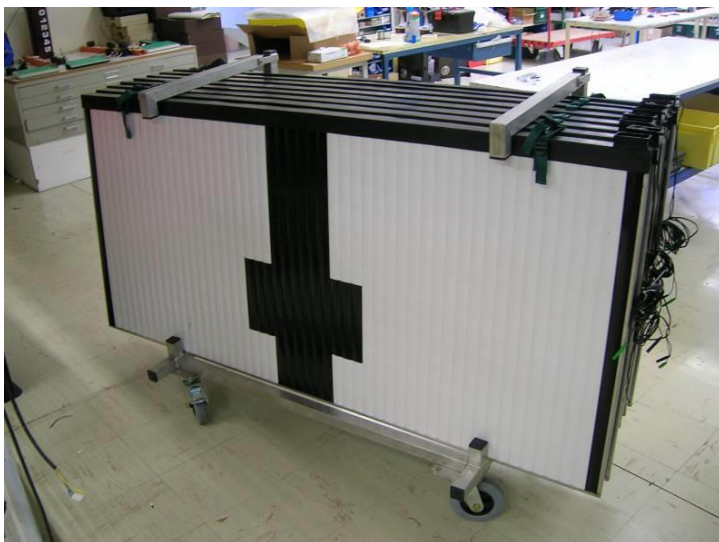

### CHARIOT DE TRANSPORT

Photo non contractuelle

### Composition

- 1 plaque de touches
- 4 capteurs de pression
- 1 câble de connexion de 2.8 m
- 1 notice d'installation

### Descriptif technique

<b>Utilisation :</b>	Intérieure ou extérieure
<b>Transmission :</b>	filaire
<b>Dimensions :</b>	2445 x 905 x 10 mm
<b>Matériaux :</b>	Plastique, PVC, Inox, Antidérapant
<b>Poids :</b>	33 kg