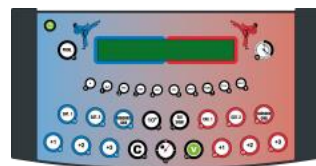

Composition

- 1 afficheur composé de 1 modules
- 1 pupitres de commandes
- Câbles et boîtiers de jonction pour modèle filaire
- Notice d'installation et d'utilisation