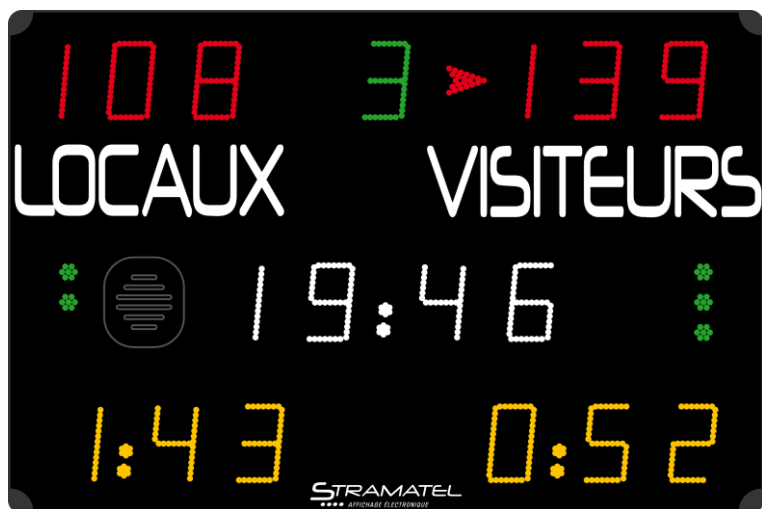

452 MS 7000

Photo non contractuelle

Composition

- 1 afficheur
- 1 pupitre de commande Android
- 1 pupitre chrono
- Câbles et boîtiers de jonction pour modèle filaire
- Notice d'installation et d'utilisation
- (Téléphone non fourni)

Descriptif technique

- Utilisation :** Intérieure
 - Transmission :** radio (868 MHz) ou filaire
 - Lisibilité :** 60m, angle >160°
 - Dimensions :** 1500 x 1000 x 90mm
 - Poids :** 24 kg
 - Alimentation :** Secteur 230V / 50-60Hz 0,31A **Puissance consommée maxi:** 74 VA
 - Protection :** Face avant en polycarbonate noir mat antireflet incassable (DIN 18032-3)
 - Klaxon intégré :** 116dB à 1m
 - Câble secteur (fourni) :** 25 m - Type: 230V, 3G, 0.75 mm²
 - Câblage transmission :** pour modèle filaire ou radio avec Kit filaire
- Boîtier de jonction + câble transmission 50 m rigide (tableau/boîtier de jonction) -
Type: câble 2 paires 6/10ème + câble transmission 10 m souple DIN/DIN (boîtier de jonction/pupitre)

Fonctions affichage

- Score :** 2 x 3 chiffres rouges (15 cm)
- Période :** 1 chiffre vert (15 cm)
- Possession de la balle :** 2 flèches rouges
- Chronomètre/Temps de repos :** 4 chiffres blancs (15 cm) + points clignotants
- Fautes d'équipe/Exclusions :** 6 chiffres jaunes (15 cm)
- Heure :** Affichage en dehors des matchs
- Temps morts (BB, HB, VB) ou nombre d'exclusions (HB) :** 2 x 3 points verts