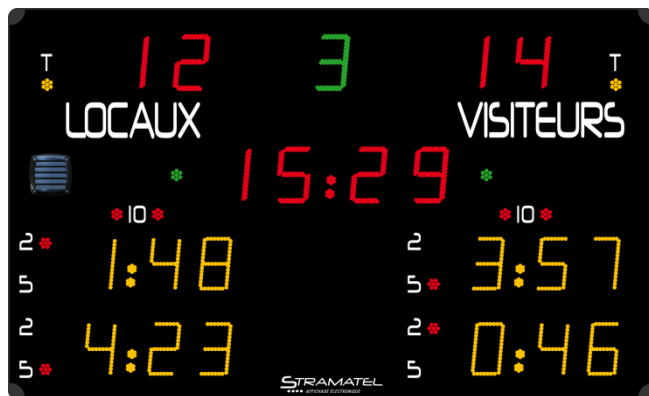

HOCKEY SUR GLACE Lisibilité 60 m

HOCKEY SUR GLACE SPORT LIBRE

452 GE 9000

Photo non contractuelle

Composition

- 1 afficheur
- 3 pupitres de commande
- Câbles et boîtiers de jonction pour modèle filaire
- Notice d'installation et d'utilisation

Descriptif technique

- Utilisation :** Intérieure
 - Transmission :** radio (868 MHz) ou filaire
 - Lisibilité :** 60m, angle >160°
 - Dimensions :** 1900 x 1150 x 90mm
 - Poids :** 35 kg
 - Alimentation :** Secteur 230V / 50-60Hz 0,38A **Puissance consommée maxi:** 92 VA
 - Protection :** Face avant en polycarbonate noir mat antireflet incassable (DIN 18032-3)
 - Klaxon intégré :** 116dB à 1m
 - Câble secteur (fourni) :** 25 m – Type: 230V, 3G, 0.75 mm²
 - Câblage transmission :** pour modèle filaire ou radio avec Kit filaire
- Boîtier de jonction + câble transmission 50 m rigide (tableau/boîtier de jonction) –
 Type: câble 2 paires 6/10ème + câble transmission 10 m souple DIN/DIN (boîtier de jonction/pupitre)

Fonctions affichage

- Score :** 2 x 2 chiffres rouges (16 cm)
- Période :** 1 chiffre vert (15 cm)
- Témoin arrêt du chrono :** 2 points verts
- Chronomètre/Temps de repos :** 4 chiffres rouges (16 cm) + points clignotants
- Exclusions :** 12 chiffres jaunes (15 cm)
- Heure :** Affichage en dehors des matchs
- Temps morts et type d'exclusions:** 2, 5 et 10 minutes

Pupitres de commande

- 3 pupitres :** (340 x 175 x 60 mm) avec écran LCD de 2 lignes de 20 caractères de 9mm
 - Pupitre **principal** : gestion des fonctions principales
 - Pupitre **exclusions locaux** avec file d'attente
 - Pupitre **exclusions visiteurs** avec file d'attente
 - 3 valisettes :** Rangement pour pupitres (360 x 260 x 90 mm)
 - 1 chargeur** Charge permanente des pupitres radio hors utilisation (Autonomie max 16 h)
 - Connectique :** DIN entre les pupitres
 - Port USB :** Mise à jour programme et connexion clavier PC
- Programme Hockey sur Glace**